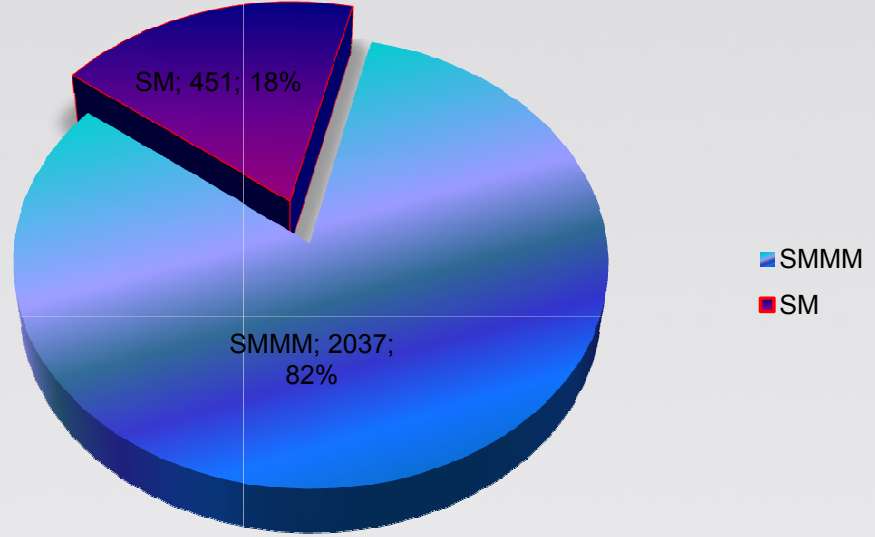

## ÜNVANA GÖRE ÜYE DAĞILIMI

<b>TOPLAM ÜYE SAYIMIZ</b>	<b>2488</b>
<b>SERBEST MUHASEBECİ</b>	<b>451</b>
<b>SERBEST MUHASEBECİ MALİ MÜŞAVİR</b>	<b>2037</b>