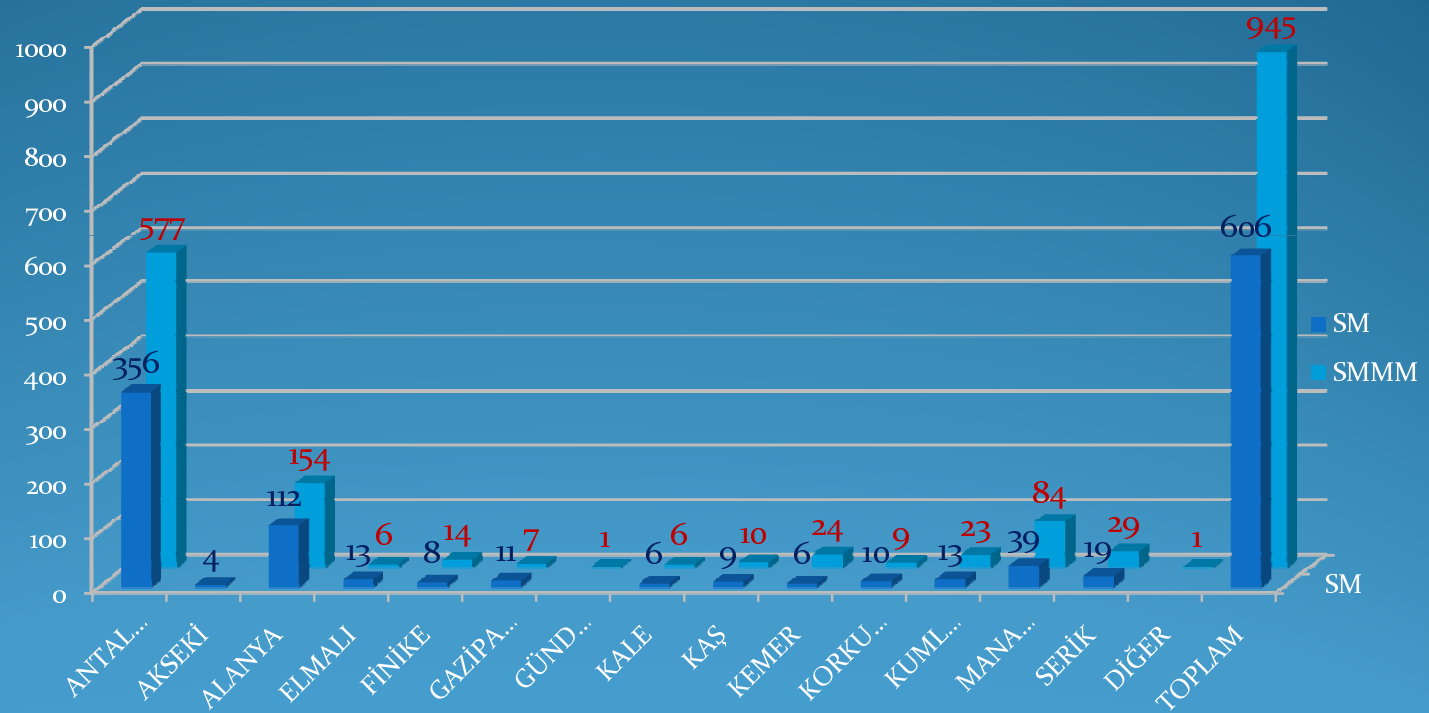

YILLARA GÖRE SM - SMMM ÜYE DAĞILIMI

UNVAN	SEBEST MUHASEBECİ						SERBEST MUHASEBECİ MALİ MÜŞAVİR						GENEL TOPLAM	
	ÇALIŞANLAR LİSTESİNE						ÇALIŞANLAR LİSTESİNE							
	KAYITLI OLANLAR		KAYITLI OLMAYANLAR		TOPLAM		KAYITLI OLANLAR		KAYITLI OLMAYANLAR		TOPLAM			
ANTALYA	359	356	285	283	644	639	530	577	378	420	908	997	1552	1636
AKSEKİ	4	4	1	1	5	5			2	2	2	2	7	7
ALANYA	109	112	87	88	196	200	154	154	61	63	215	217	411	417
ELMALI	13	13	1	1	14	14	6	6	2	2	8	8	22	22
FİNİKE	8	8	8	8	16	16	13	14	5	6	18	20	34	36
GAZİPAŞA	12	11	7	7	19	18	7	7	2	2	9	9	28	27
GÜNDOĞMUŞ			1	1	1	1	1	1			1	1	2	2
KALE	6	6	1	1	7	7	6	6	1	2	7	8	14	15
KAŞ	9	9	6	5	15	14	10	10	1	2	11	12	26	26
KEMER	9	6	6	6	15	12	24	24	11	14	35	38	50	50
KORKUTELİ	10	10	1	1	11	11	8	9	2	3	10	12	21	23
KUMLUCA	13	13	2	3	15	16	22	23	3	6	25	29	40	45
MANAVGAT	40	39	32	32	72	71	81	84	35	40	116	124	188	195
SERİK	19	19	7	6	26	25	28	29	12	14	40	43	66	68
DİĞER			12	11	12	11		1	15	14	15	15	27	26
TOPLAM	611	606	457	454	1068	1060	890	945	530	590	1420	1535	2488	2595

İLÇELERE GÖRE
SM - SMMM ÜYE DAĞILIMI

ÜNVANA GÖRE ÜYE DAĞILIMI

■ SMMM
■ SM

ÇALIŞMA BİÇİMİNE GÖRE SM ÜYE DAĞILIMI

ÇALIŞMA BİÇİMİNE GÖRE SMMM ÜYE DAĞILIMI

CİNSİYETİNE GÖRE SMMM ÜYE DAĞILIMI

CİNSİYETİNE GÖRE SM ÜYE DAĞILIMI

İLÇELERE GÖRE ÇALIŞANLAR LİSTESİNE KAYITLI
SM - SMMM ÜYE DAĞILIMI

MESLEK MENSUBU EĞİTİM DURUMU

	İLKOKUL	ORTAOKUL	LİSE VE DENGİ	ÖN LİSANS	LİSANS	YÜKSEK LİSANS
≡ S.M.M.M.	0	0	0	0	1470	11
■ S.M.	22	28	565	191	308	0