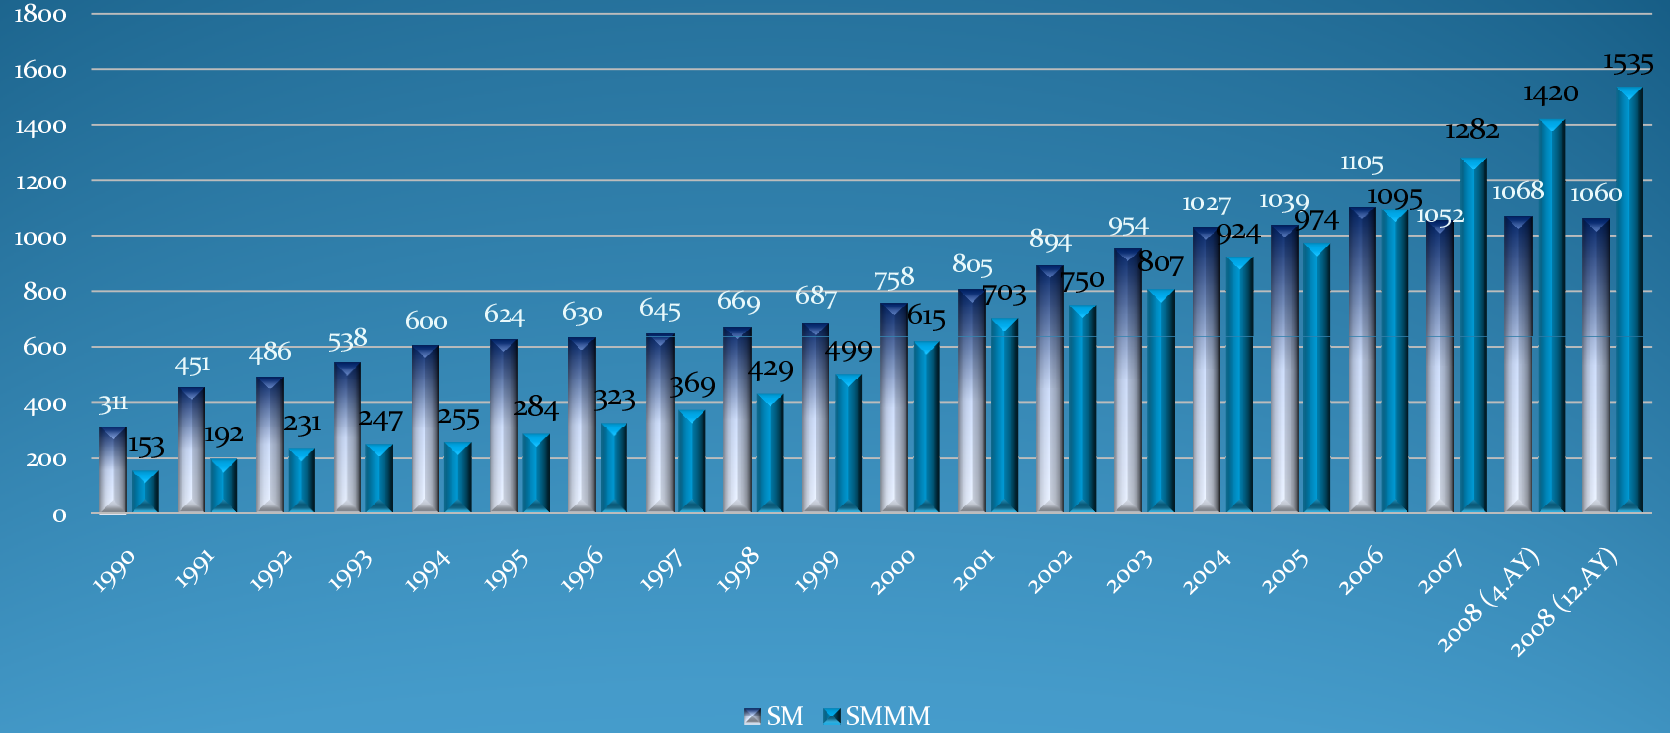

YILLARA GÖRE ÜYE SAYIMIZ			
YILLAR	SM	SMMM	TOPLAM
1990	311	153	464
1991	451	192	643
1992	486	231	717
1993	538	247	785
1994	600	255	855
1995	624	284	908
1996	630	323	953
1997	645	369	1014
1998	669	429	1098
1999	687	499	1186
2000	758	615	1373
2001	805	703	1508
2002	894	750	1644
2003	954	807	1761
2004	1027	924	1951
2005	1039	974	2013
2006	1105	1095	2200
2007	1052	1282	2334
2008 (4.AY)	1068	1420	2488
2008 (12.AY)	1060	1535	2595

YILLARA GÖRE SM - SMMM ÜYE DAĞILIMI

UNVAN	SEBEST MUHASEBECİ						SERBEST MUHASEBECİ MALİ MÜŞAVİR						GENEL TOPLAM	
	ÇALIŞANLAR LİSTESİNE						ÇALIŞANLAR LİSTESİNE							
	KAYITLI OLANLAR		KAYITLI OLMAYANLAR		TOPLAM		KAYITLI OLANLAR		KAYITLI OLMAYANLAR		TOPLAM			
ANTALYA	359	356	285	283	644	639	530	577	378	420	908	997	1552	1636
AKSEKİ	4	4	1	1	5	5			2	2	2	2	7	7
ALANYA	109	112	87	88	196	200	154	154	61	63	215	217	411	417
ELMALI	13	13	1	1	14	14	6	6	2	2	8	8	22	22
FİNİKE	8	8	8	8	16	16	13	14	5	6	18	20	34	36
GAZİPAŞA	12	11	7	7	19	18	7	7	2	2	9	9	28	27
GÜNDOĞMUŞ			1	1	1	1	1	1			1	1	2	2
KALE	6	6	1	1	7	7	6	6	1	2	7	8	14	15
KAŞ	9	9	6	5	15	14	10	10	1	2	11	12	26	26
KEMER	9	6	6	6	15	12	24	24	11	14	35	38	50	50
KORKUTELİ	10	10	1	1	11	11	8	9	2	3	10	12	21	23
KUMLUCA	13	13	2	3	15	16	22	23	3	6	25	29	40	45
MANAVGAT	40	39	32	32	72	71	81	84	35	40	116	124	188	195
SERİK	19	19	7	6	26	25	28	29	12	14	40	43	66	68
DİĞER			12	11	12	11		1	15	14	15	15	27	26
TOPLAM	611	606	457	454	1068	1060	890	945	530	590	1420	1535	2488	2595