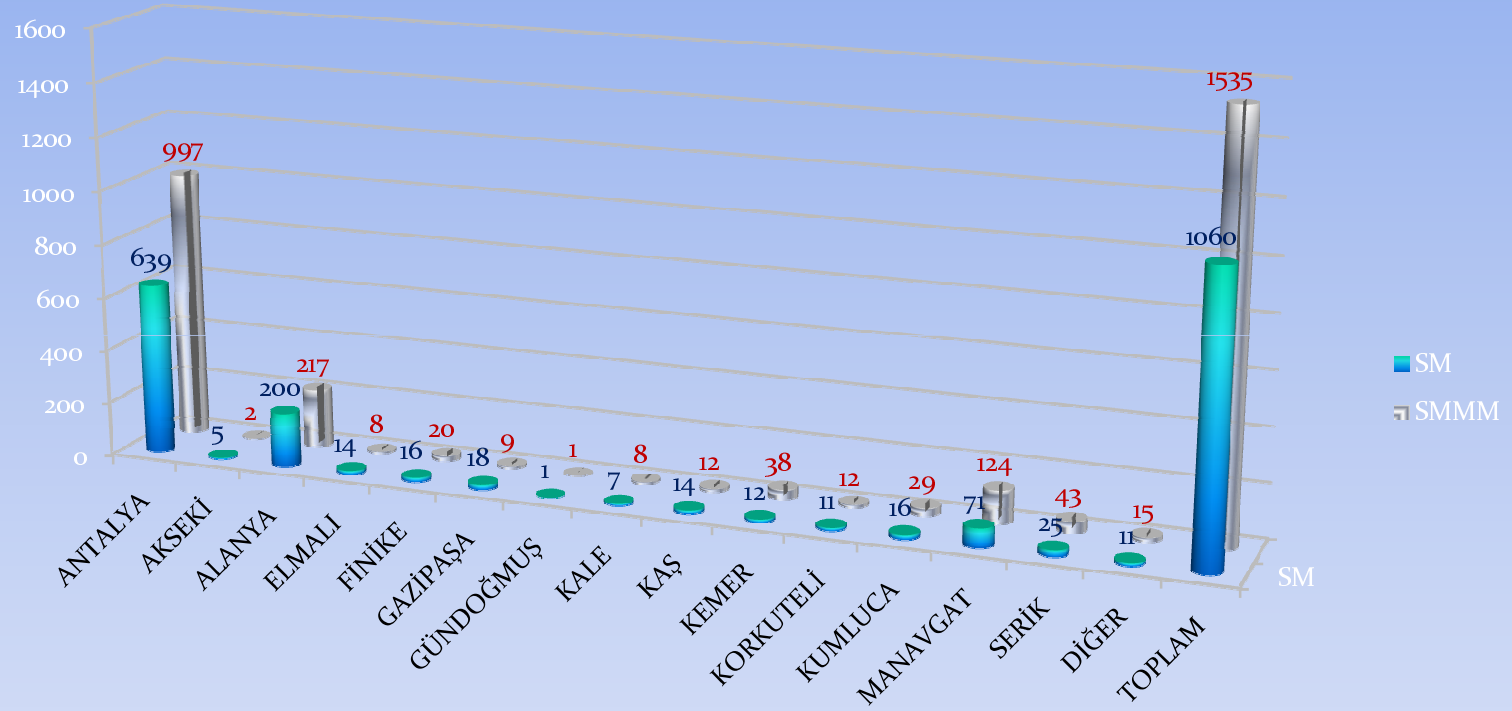

UNVAN	SEBEST MUHASEBECİ						SERBEST MUHASEBECİ MALİ MÜŞAVİR						GENEL TOPLAM	
	ÇALIŞANLAR LİSTESİNE						ÇALIŞANLAR LİSTESİNE							
	KAYITLI OLANLAR		KAYITLI OLMAYANLAR		TOPLAM		KAYITLI OLANLAR		KAYITLI OLMAYANLAR		TOPLAM			
ANTALYA	359	356	285	283	644	639	530	577	378	420	908	997	1552	1636
AKSEKİ	4	4	1	1	5	5			2	2	2	2	7	7
ALANYA	109	112	87	88	196	200	154	154	61	63	215	217	411	417
ELMALI	13	13	1	1	14	14	6	6	2	2	8	8	22	22
FİNİKE	8	8	8	8	16	16	13	14	5	6	18	20	34	36
GAZİPAŞA	12	11	7	7	19	18	7	7	2	2	9	9	28	27
GÜNDOĞMUŞ			1	1	1	1	1	1			1	1	2	2
KALE	6	6	1	1	7	7	6	6	1	2	7	8	14	15
KAŞ	9	9	6	5	15	14	10	10	1	2	11	12	26	26
KEMER	9	6	6	6	15	12	24	24	11	14	35	38	50	50
KORKUTELİ	10	10	1	1	11	11	8	9	2	3	10	12	21	23
KUMLUCA	13	13	2	3	15	16	22	23	3	6	25	29	40	45
MANAVGAT	40	39	32	32	72	71	81	84	35	40	116	124	188	195
SERİK	19	19	7	6	26	25	28	29	12	14	40	43	66	68
DİĞER			12	11	12	11		1	15	14	15	15	27	26
TOPLAM	611	606	457	454	1068	1060	890	945	530	590	1420	1535	2488	2595

İLÇELERE GÖRE
SM - SMMM ÜYE DAĞILIMI