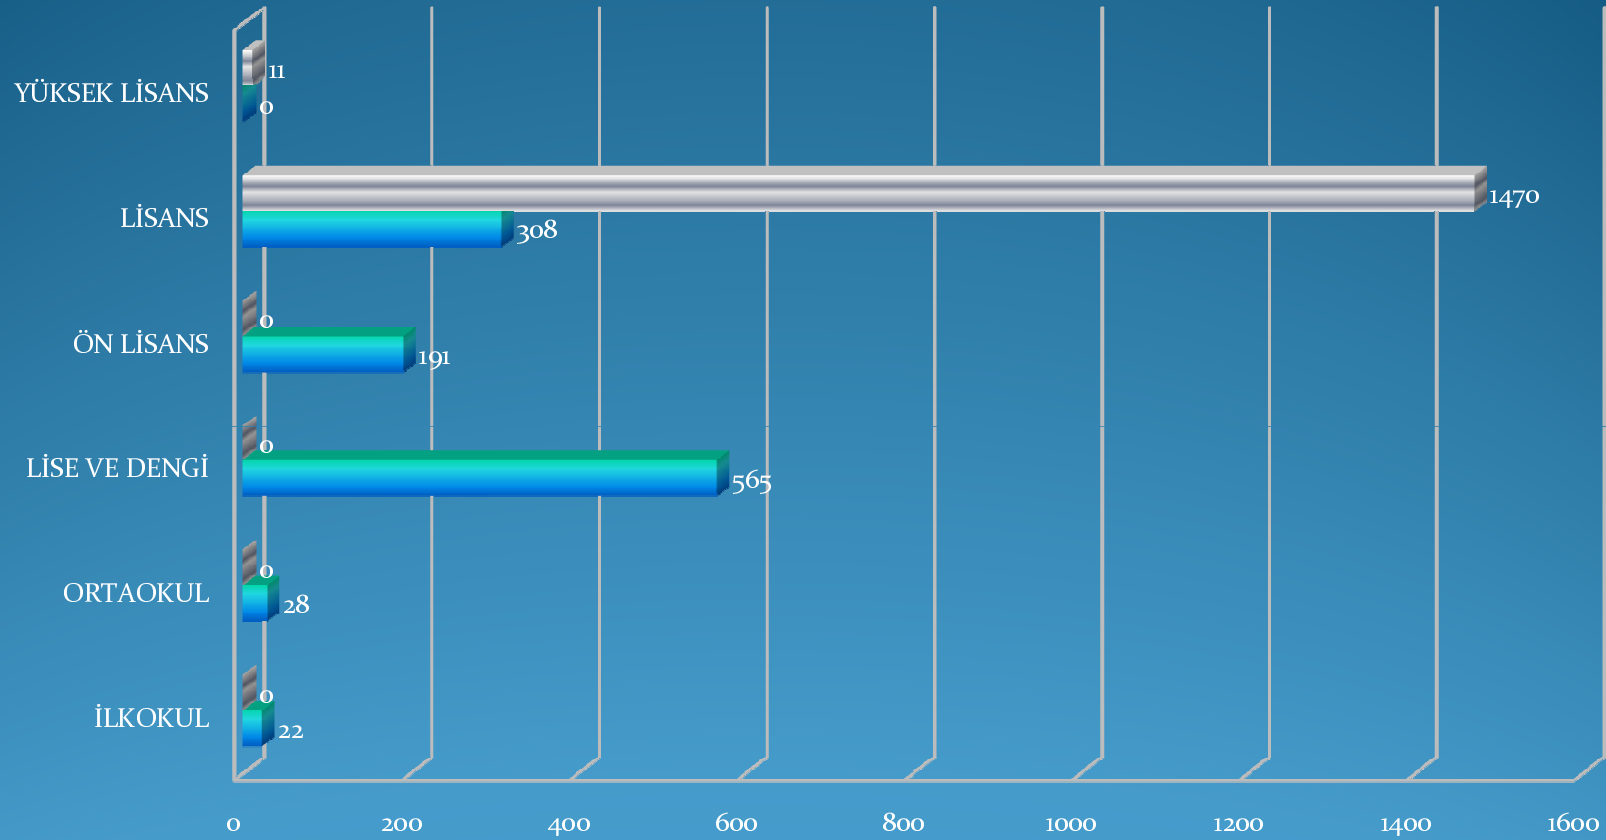

İLÇELERE GÖRE
SM - SMMM ÜYE DAĞILIMI

ÜNVANA GÖRE ÜYE DAĞILIMI

■ SMMM
■ SM

ÇALIŞMA BİÇİMİNE GÖRE SM ÜYE DAĞILIMI

ÇALIŞMA BİÇİMİNE GÖRE SMMM ÜYE DAĞILIMI

CİNSİYETİNE GÖRE SMMM ÜYE DAĞILIMI

CİNSİYETİNE GÖRE SM ÜYE DAĞILIMI

İLÇELERE GÖRE ÇALIŞANLAR LİSTESİNE KAYITLI
SM - SMMM ÜYE DAĞILIMI

MESLEK MENSUBU EĞİTİM DURUMU

	İLKOKUL	ORTAOKUL	LİSE VE DENGİ	ÖN LİSANS	LİSANS	YÜKSEK LİSANS
≡ S.M.M.M.	0	0	0	0	1470	11
■ S.M.	22	28	565	191	308	0