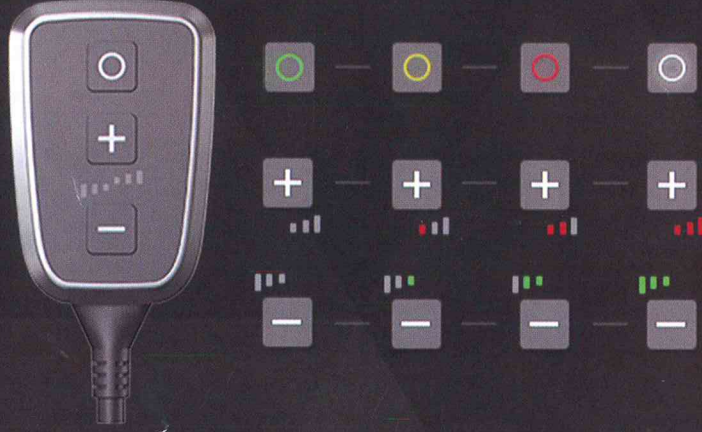

hızlandırıcı **PedalBox**

Ekonomi

Ekonomi modu ile şehir içindeki yoğun trafik artık sizi bunaltmayacak ve dur kalklar daha keyifli hale gelecek. Çok fazla dur kalk yapacağınız trafikte ekonomi modu hem tasarruf hem de performans olarak sizi tatmin edecektir. Tepkiler tamamen az yakıt için programlanmıştır.

Spor

SPOR modu gaz kelebeği tepkisini net bir şekilde ayarlar ve çoğu sürüş koşulları için uygundur. Motor daha çabuk tepki verir. Eğer ki araçların solundan geçmeyi seviyorsanız bu mod tam size göre.

Spor+

SPORT+ modu en üst kademe performans sağlar. Eğer her koşulda (dik rampalar, uzun yollar, zor koşullar...) daha fazla performans arıyorsanız Sport+ modunuz her daim açık olsun. Dikiz aynanızda kaybolan diğer araçları görünce PedalBox'a aşık olacaksınız.

Kademe ayarları

Her mod seçeneği kendi içinde üç kademe arttırılabilir ve üç kademe düşürülebilir.

Aracınızın PedalBox'a ihtiyacı var !

Takipte kalın !

PedalBox Türkiye

0850 888 0 449